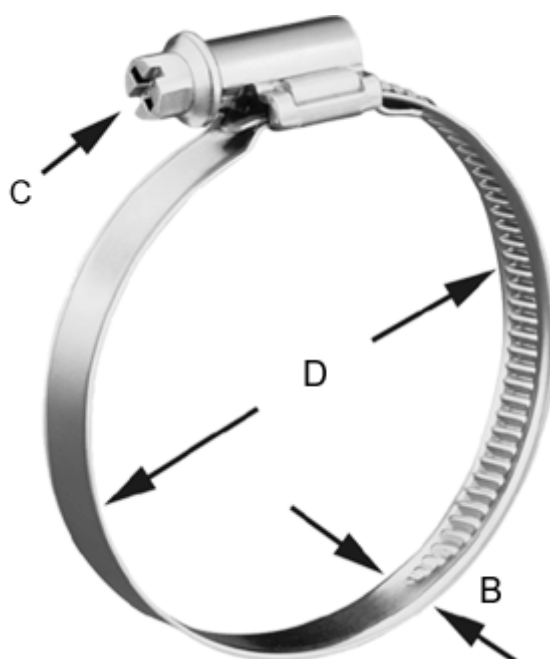

Varenummer: 021266704032
Beskrivelse: Norma snekeband
TORRO 25-40/9 C7 W4

Mål

Bredde B = 9.0
C (Skruetype) = C7 - 7mm
Diameter D = 25-40